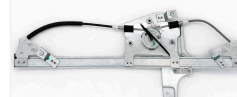

Código: 5410
Original:
**MAQUINA L/C 208/2008
DELANTERA SIN/MOTOR
2013/2019 IZQUIERDA
(P/MOTOR ORIGINAL)**