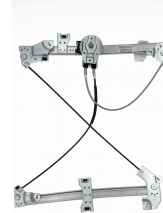

Código: 3700
Original: 9222.AN - 9221.AP - S/M
MAQUINA L/C BERLINGO DELANTERA MANUAL IZQUIERDA