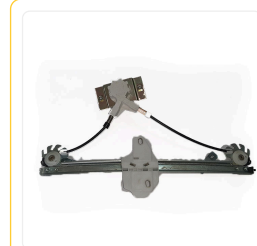

Código: 3038
Original: 7700.4343.04
MAQUINA L/C CLIO II 5
PUERTAS MANUAL
TRASERA IZQUIERDA

Código: 5303
Original: 7701207255 -
S/M
MAQUINA L/C SIN MOTOR
CLIO II 5 PUERTAS
DELANTERA DERECHA (P/MOTOR
MABUCHI)

Código: 4004
Original: 7700802026
MAQUINA L/C CLIO 3
PUERTAS 94/99
DELANTERA ELECTRICA
IZQUIERDA

Código: 3039
Original: 7700.4343.03
MAQUINA L/C CLIO II 5
PUERTAS MANUAL
TRASERA DERECHA