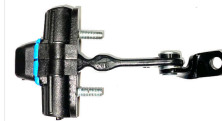

Código: 2466
Original:
LIMITADOR DE PUERTA
307 TRASERO IZQUIERDO
/ DERECHO

Código: 2483
Original: 9181Q7
LIMITADOR DE PUERTA
207 DELANTERO
IZQUIERDO / DERECHO