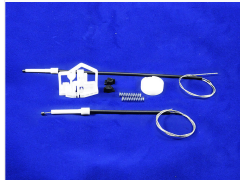

Código: 2308
Original:
CONJUNTO MAYOR M/L
CRISTAL ELECTRICA
FIESTA 03/12 TRASERA
IZQUIERDA