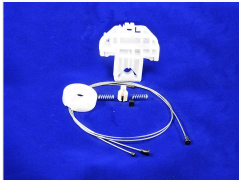

Código: 2307
Original:
CONJUNTO MAYOR M/L
CRISTAL ELECTRICA
FOCUS 99/08 TRASERA
DERECHA