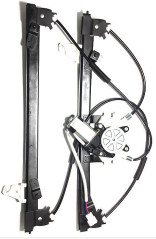

Código: 4415
Original: 9224F2
**MAQUINA L/C 206/207 3
PUERTAS DEL ELECTRICA
DERECHA**