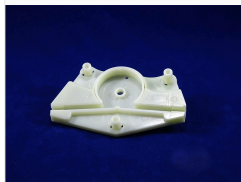

Código: 2844
Original:
ALOJAMIENTO DEVANADOR M/L CRISTAL ELECTRICA GOLF IV / BORA / PASSAT M/N DELANTERO IZQUIERDO