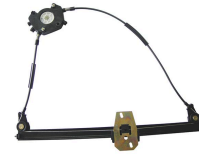

Código: 5318
Original: 7702098348 -
S/M
**MAQUINA L/C SIN MOTOR
R-21 DELANTERA
IZQUIERDA (P/MOTOR
MABUCHI)**