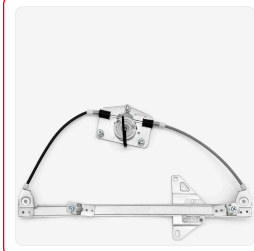

Código: 5708
Original:
MAQUINA L/C C-4
DELANTERA SIN MOTOR
2007/2013 IZQUIERDA
(P/MOTOR ORIGINAL)