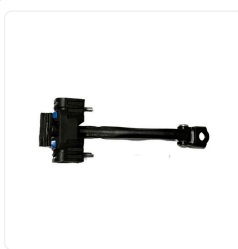

Código: 2922
Original: 9181H8
LIMITADOR DE PUERTA C
- 4 2007/2012 TRASERO