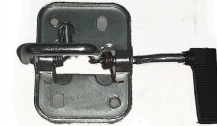

Código: 2505
Original: 305/837015/5/
 CERRADURA DE CAPOT
 UP! SUPERIOR

Código: 2506
Original: 305/837016/5/
 CERRADURA DE CAPOT
 AMAROK SUPERIOR

Código: 2527
Original: 1J5823593-C
 MANIJA DE CERRADURA
 DE CAPOT BORA 99/2007