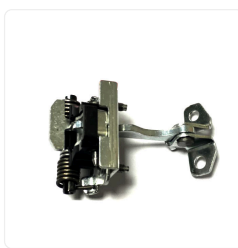

Código: 2919
Original: 9181H8
LIMITADOR DE PUERTA
BERLINGO DELANTERO