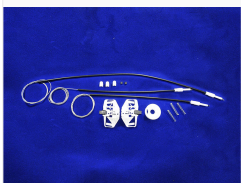

Código: 2436
Original:
CONJUNTO MAYOR M/L CRISTAL ELECTRICA PARTNER DEVANADOR ENGRANAJE INTERIOR