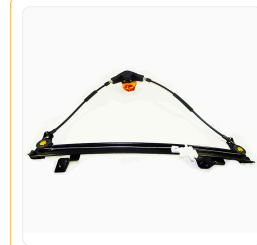

Código: 4001
Original: 7700785634
MAQUINA L/C R- 19 93/01
DELANTERA ELECTRICA
DERECHA

Código: 5300
Original: 7700785633 -
S/M
MAQUINA L/C SIN MOTOR
R- 19 93/01 DELANTERA
IZQUIERDA (P/MOTOR
MABUCHI)

Código: 5301
Original: 7700785634 -
S/M
MAQUINA L/C SIN MOTOR
R-19 93/01 DELANTERA
DERECHA (P/MOTOR
MABUCHI)

Código: 3000
Original: 7700785631
MAQUINA L/C R- 19 93/01
DELANTERA MANUAL
IZQUIERDA