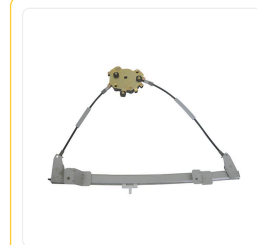

Código: 5300
Original: 7700785633 -
S/M
MAQUINA L/C SIN MOTOR
R- 19 93/01 DELANTERA
IZQUIERDA (P/MOTOR
MABUCHI)

Código: 3006
Original: 7700842239
MAQUINA L/C CLIO II 5
PUERTAS MANUAL
DELANTERA IZQUIERDA

Código: 5301
Original: 7700785634 -
S/M
MAQUINA L/C SIN MOTOR
R-19 93/01 DELANTERA
DERECHA (P/MOTOR
MABUCHI)