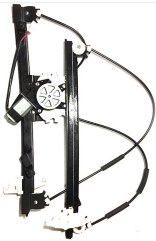

Código: 4412
Original: 1607847980
**MAQUINA L/C 206/207 5
PUERTAS DEL ELECTRICA
IZQUIERDA**