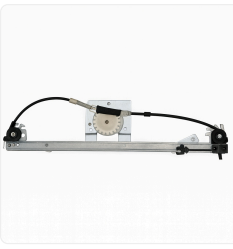

Código: 5010
Original:
MAQUINA L/C CRONOS/
ARGOS DELANTERA
IZQUIERDA (P/MOTOR
ORIGINAL)