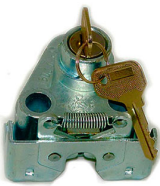

CERRADURAS DE BAUL / PORTON

FIAT

Código: 2744
Original: 500006274
CERRADURA DE BAUL 147/ SPAZIO CON / CILINDRO / COMPLETO

Código: 1140
Original: 5978375
CIERRE PORTON TRASERO FIORINO 97/11 IZQ/SUP - IZQ/INF - DER/ SUP

Código: 1141
Original: 5978375
CIERRE PORTON TRASERO FIORINO 97/11 DER/INF