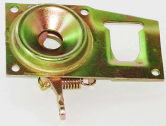

Código: 2881
Original: 5U0/823509/A
CERRADURA DE CAPOT
SENDA / GOL / SAVEIRO
91/95 INFERIOR