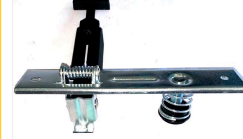

Código: 2149
Original: 656010017.R
CERRADURA DE CAPOT DUSTER INFERIOR

Código: 2164
Original: 820070114
CERRADURA DE CAPOT SYMBOL