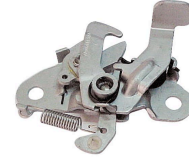

Código: 1096
Original: 7700841594
**CIERRE DE CAPOT R-19
INFERIOR**