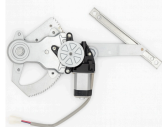

Código: 3820
Original: 94700284
 MAQUINA L/C AGILE
 09/17 DELANTERA
 MANUAL IZQUIERDA

Código: 3821
Original: 94700283
 MAQUINA L/C AGILE
 09/17 DELANTERA
 MANUAL DERECHA

Código: 3822
Original: 947736649
 MAQUINA L/C AGILE
 09/17 TRASERA MANUAL
 IZQUIERDA

Código: 3823
Original: 947736650
 MAQUINA L/C AGILE
 09/17 TRASERA MANUAL
 DERECHA

Código: 4828
Original: 05.483.148
 MAQUINA L/C S-
 10/BLAZER 2012/18
 DELANTERA ELECTRICA
 IZQUIERDA

Código: 4829
Original: 05.483.149
 MAQUINA L/C S-
 10/BLAZER 2012/18
 DELANTERA ELECTRICA
 DERECHA