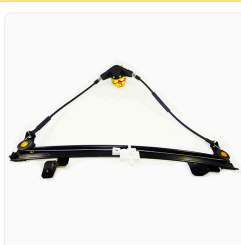

Código: 4005
Original: 7700802027
MAQUINA L/C CLIO 3
PUERTAS 94/99
DELANTERA ELECTRICA
DERECHA

Código: 3004
Original: 7700802028
MAQUINA L/C CLIO 3
PUERTAS 94/99
DELANTERA MANUAL
IZQUIERDA