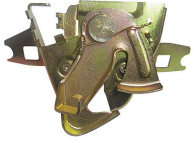

CERRADURAS DE CAPOT / PIVOT / GANCHOS

VOLKSWAGEN

Código: 1277
Original: 305/823507/1
CIERRE CAPOT POLO
96/00 GOLF 95/98
INFERIOR