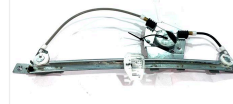

Código: 4024
Original:
**MAQUINA L/C MEGANE II
DELANTERA ELECTRICA
IZQUIERDA**

Código: 4025
Original:
**MAQUINA L/C MEGANE II
DELANTERA ELECTRICA
DERECHA**

Código: 5320
Original: 8200028070
**MAQUINA L/C MEGANE II
TRASERA SIN MOTOR
IZQUIERDA PARA MOTOR
ORIGINAL**