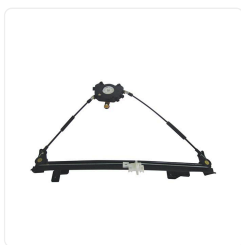

Código: 3001
Original: 7700785632
MAQUINA L/C R- 19 93/01
DELANTERA MANUAL
DERECHA

Código: 4003
Original: 7701207255
MAQUINA L/C CLIO II 5
PUERTAS DELANTERA
ELECTRICA DERECHA

Código: 5300
Original: 7700785633 -
S/M
MAQUINA L/C SIN MOTOR
R- 19 93/01 DELANTERA
IZQUIERDA (P/MOTOR
MABUCHI)