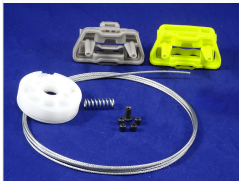

CONJUNTOS MENORES

FORD

Código: 2310
Original:
CONJUNTO MENOR M/L
CRISTAL ELECTRICA
FOCUS 99/08
DELANTERA IZQUIERDA