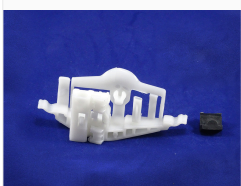

SOPORTES DE VIDRIO
FIAT

Código: 1134
Original:
 SOPORTE PARA M/L
 CRISTAL PALIO / SIENA
 IZQUIERDO

Código: 1135
Original:
 SOPORTE PARA M/L
 CRISTAL PALIO / SIENA
 DERECHO

Código: 2722
Original:
 SOPORTE DE VIDRIO
 IDEA / DUCATO / STILO
 IZQUIERDO