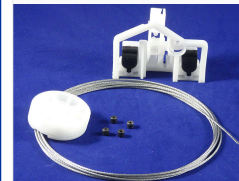

Código: 2315
Original:
CONJUNTO MENOR M/L
CRISTAL ELECTRICA
FIESTA 03/12 TRASERA
DERECHA