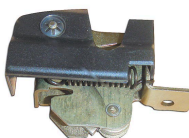

Código: 2046
Original: 7700794807
**CIERRE CAPOT TRAFIC
92/03 SUPERIOR**