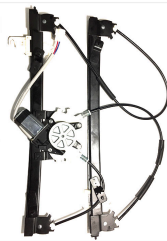

Código: 4413
Original: 1607847780
**MAQUINA L/C 206/207 5
PUERTAS DEL ELECTRICA
DERECHA**