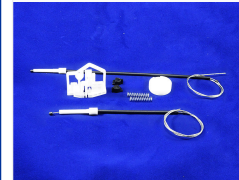

Código: 2309
Original:
CONJUNTO MAYOR M/L
CRISTAL ELECTRICA
FIESTA 03/12 TRASERA
DERECHA