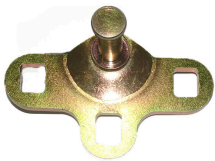

Código: 1007
Original:
PERNO FORD ESCORT
88/94 CON BUJE

Código: 1018
Original:
PERNO DE PUERTA
ESCORT 88/94

Código: 1019
Original:
PERNO FORD F-100
88/98

Código: 1046
Original: 2565.22800.AX
PERNO DE PUERTA
ECOSPORT / FIESTA
03/12 DELANTERO Y
TRASERO

Código: 2613
Original:
F877.1022800.AX
PERNO RANGER 99/11
SUPERIOR/INFERIOR
DELANTERO

Código: 2614
Original:
F877.1022800.AX
PERNO RANGER 99/11
SUPERIOR/INFERIOR
TRASERO

Código: 2623
Original:
PERNO DE PUERTA F-100
99/08

Código: 2624
Original:
PERNO DE PUERTA
CAMION FORD CARGO

RETEN DE BAUL / PORTON

FORD

Código: 2330
Original:
96FG.A404B12.AA -
9S55.A404B12.AA
RETEN DE BAUL KA 97/14
FIESTA 96/02