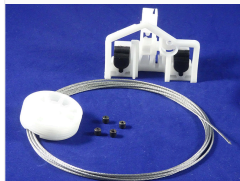

Código: 2314
Original:
CONJUNTO MENOR M/L
CRISTAL ELECTRICA
FIESTA 03/12 TRASERA
IZQUIERDA