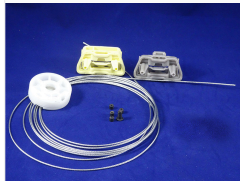

Código: 2311
Original:
CONJUNTO MENOR M/L
CRISTAL ELECTRICA
FOCUS 99/08
DELANTERA DERECHA