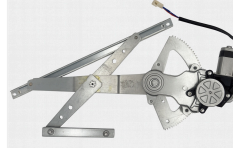

Código: 4807
Original: 94700280
 MAQUINA L/C AGILE
 09/17 DELANTERA
 ELECTRICA DERECHA

Código: 4822
Original: 94700281
 MAQUINA L/C AGILE
 09/17 TRASERA
 ELECTRICA IZQUIERDA

Código: 4823
Original: 94700282
 MAQUINA L/C AGILE
 09/17 TRASERA
 ELECTRICA DERECHA

Código: 3820
Original: 94700284
 MAQUINA L/C AGILE
 09/17 DELANTERA
 MANUAL IZQUIERDA

Código: 3821
Original: 94700283
 MAQUINA L/C AGILE
 09/17 DELANTERA
 MANUAL DERECHA

Código: 3822
Original: 947736649
 MAQUINA L/C AGILE
 09/17 TRASERA MANUAL
 IZQUIERDA

Código: 3823
Original: 947736650
 MAQUINA L/C AGILE
 09/17 TRASERA MANUAL
 DERECHA

Código: 4828
Original: 05.483.148
 MAQUINA L/C S-
 10/BLAZER 2012/18
 DELANTERA ELECTRICA
 IZQUIERDA

Código: 4829
Original: 05.483.149
 MAQUINA L/C S-
 10/BLAZER 2012/18
 DELANTERA ELECTRICA
 DERECHA