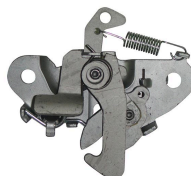

Código: 2048
Original: 7700821017
**CERRADURA DE CAPOT
TWINGO**