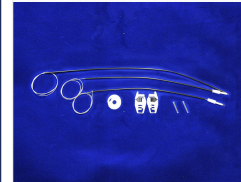

CONJUNTO REPARACION M/L CRISTAL
PEUGEOT

Código: 2423
Original:
REPARACION M/L CRISTAL 504

CONJUNTOS MAYORES
PEUGEOT

Código: 2433
Original:
CONJUNTO MAYOR M/L CRISTAL ELECTRICA 306 DELANTERA IZQUIERDA

Código: 2434
Original:
CONJUNTO MAYOR M/L CRISTAL ELECTRICA 306 DELANTERA DERECHA