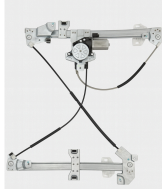

CATÁLOGO DE PRODUCTOS

● **CITRÖËN**

www.vespoli.com.ar

BISAGRA DE CAPOT / RESORTES
CITROEN

Código: 2905
Original: 7934C6
BISAGRA DE CAPOT BERLINGO IZQUIERDA

Código: 2906
Original: . 9221.G3
BISAGRA DE CAPOT BERLINGO DERECHA

CERRADURAS DE CAPOT / PIVOT / GANCHOS
CITROEN

Código: 2904
Original: 9222.G1
CERRADURA DE CAPOT C-4 INFERIOR

MAQUINAS LEVANTA CRISTAL
CITROEN

Código: 4700
Original: 9221.A4
MAQUINA L/C BERLINGO DELANTERA ELECTRICA IZQUIERDA