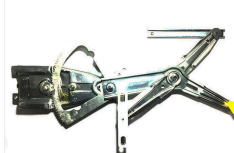

Código: 5800
Original: 93.255.066 - S/M
MAQUINA L/C ASTRA 99/11 DELANTERA IZQUIERDA (PARA MOTOR ORIGINAL)