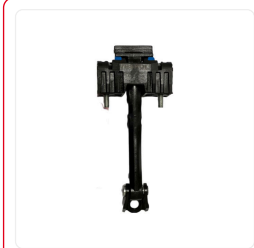

Código: 2920
Original: 8724H4
LIMITADOR DE PUERTA C
- 4 DELANTERO