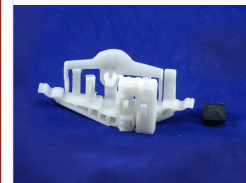

Código: 2722
Original:
SOPORTE DE VIDRIO
IDEA / DUCATO / STILO
IZQUIERDO