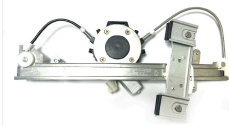

Código: 4830
Original: 15705143
 MAQUINA L/C S-
 10/BLAZER 2012/18
 TRASERA ELECTRICA
 IZQUIERDA

Código: 4831
Original: 15705144
 MAQUINA L/C S-
 10/BLAZER 2012/18
 TRASERA ELECTRICA
 DERECHA

Código: 4808
Original: 15705141
 MAQUINA L/C S-
 10/BLAZER 96/11
 DELANTERA ELECTRICA
 IZQUIERDA

Código: 4809
Original: 15705142
 MAQUINA L/C S-
 10/BLAZER 96/11
 DELANTERA ELECTRICA
 DERECHA

Código: 3808
Original: 52039029
 MAQUINA L/C S-
 10/BLAZER 96/11
 DELANTERA MANUAL
 IZQUIERDA

Código: 3809
Original: 52039028
MAQUINA L/C S-10/BLAZER 96/11 DELANTERA MANUAL DERECHA

Código: 4810
Original: 52039026
MAQUINA L/C ONIX DELANTERA ELECTRICA IZQUIERDA

Código: 4811
Original: 52039027
MAQUINA L/C ONIX DELANTERA ELECTRICA DERECHA

Código: 4812
Original: 94773653
MAQUINA L/C ONIX TRASERA ELECTRICA IZQUIERDA