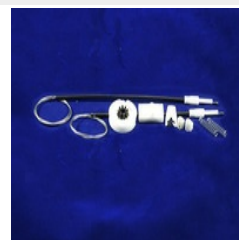

CONJUNTO MAYOR M/L
CRISTAL SCENIC 98/10
TRASERA ELECTRICA DERECHA

COD: 2118

Orig: