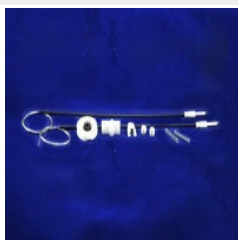

CONJUNTO MAYOR M/L CRISTAL
SCENIC 98/10 DELANTERA
ELECTRICA DERECHA

COD: 2116

Orig: