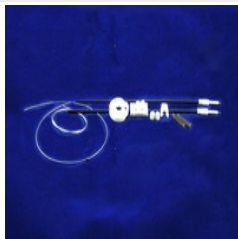

 CONJUNTO MAYOR M/L CRISTAL  
 MEGANE 98/08 DELANTERA  
 ELECTRICA DERECHA

**LÍNEA RENAULT****CONJUNTOS MENORES**

<p><b>COD: 2120</b> Orig:</p>  <p>CONJUNTO MENOR M/L CRISTAL MEGANE 98/08 DEL ELECTRICA (DEV C/ENGRANAJE MET) IZQ</p>	<p><b>COD: 2121</b> Orig:</p>  <p>CONJUNTO MENOR M/L CRISTAL MEGANE 98/08 DEL ELECTRICA (DEV C/ENGRANAJE MET) DER</p>	<p><b>COD: 2122</b> Orig:</p>  <p>CONJUNTO MENOR M/L CRISTAL MEGANE 98/08 DEL ELECTRICA (DEV C/ENGRANAJE INT) IZQ</p>	<p><b>COD: 2123</b> Orig:</p>  <p>CONJUNTO MENOR M/L CRISTAL MEGANE 98/08 DEL ELECTRICA (DEV C/ENGRANAJE INT) DER</p>
<p><b>COD: 2124</b> Orig:</p>  <p>CONJUNTO MENOR M/L CRISTAL MEGANE II DEL ELECTRICA (DEV C/ENGRANAJE MET) IZQ / DER</p>	<p><b>COD: 2125</b> Orig:</p>  <p>CONJUNTO MENOR M/L CRISTAL MEGANE II DEL ELECTRICA (DEV C/ENGRANAJE INT) IZQ / DER</p>	<p><b>COD: 2126</b> Orig:</p>  <p>CONJUNTO MENOR M/L CRISTAL CLIO II DELANTERA ELECTRICA IZQUIERDA</p>	<p><b>COD: 2127</b> Orig:</p>  <p>CONJUNTO MENOR M/L CRISTAL CLIO II DELANTERA ELECTRICA DERECHA</p>
<p><b>COD: 2128</b> Orig:</p>  <p>CONJUNTO MENOR M/L CRISTAL R - 19 DELANTERA ELECTRICA IZQUIERDA</p>	<p><b>COD: 2129</b> Orig:</p>  <p>CONJUNTO MENOR M/L CRISTAL R - 19 DELANTERA ELECTRICA DERECHA</p>	<p><b>COD: 2130</b> Orig:</p>  <p>CONJUNTO MENOR M/L CRISTAL SCENIC 98/10 DELANTERA ELECTRICA IZQUIERDA</p>	<p><b>COD: 2131</b> Orig:</p>  <p>CONJUNTO MENOR M/L CRISTAL SCENIC 98/10 DELANTERA ELECTRICA DERECHA</p>