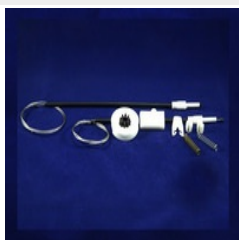

Orig:

 CONJUNTO MAYOR M/L CRISTAL  
 SCENIC 98/10 DELANTERA  
 ELECTRICA IZQUIERDA

**COD: 2115**

Orig:

 CONJUNTO MAYOR M/L CRISTAL  
 SCENIC 98/10 DELANTERA  
 ELECTRICA DERECHA

**COD: 2116**

Orig:

 CONJUNTO MAYOR M/L CRISTAL  
 SCENIC 98/10 TRASERA  
 ELECTRICA IZQUIERDA