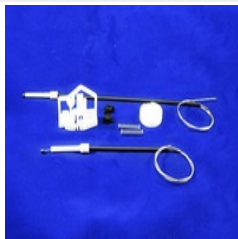

CONJUNTO MAYOR M/L CRISTAL
ELECTRICA FIESTA 03/12
TRASERA DERECHA